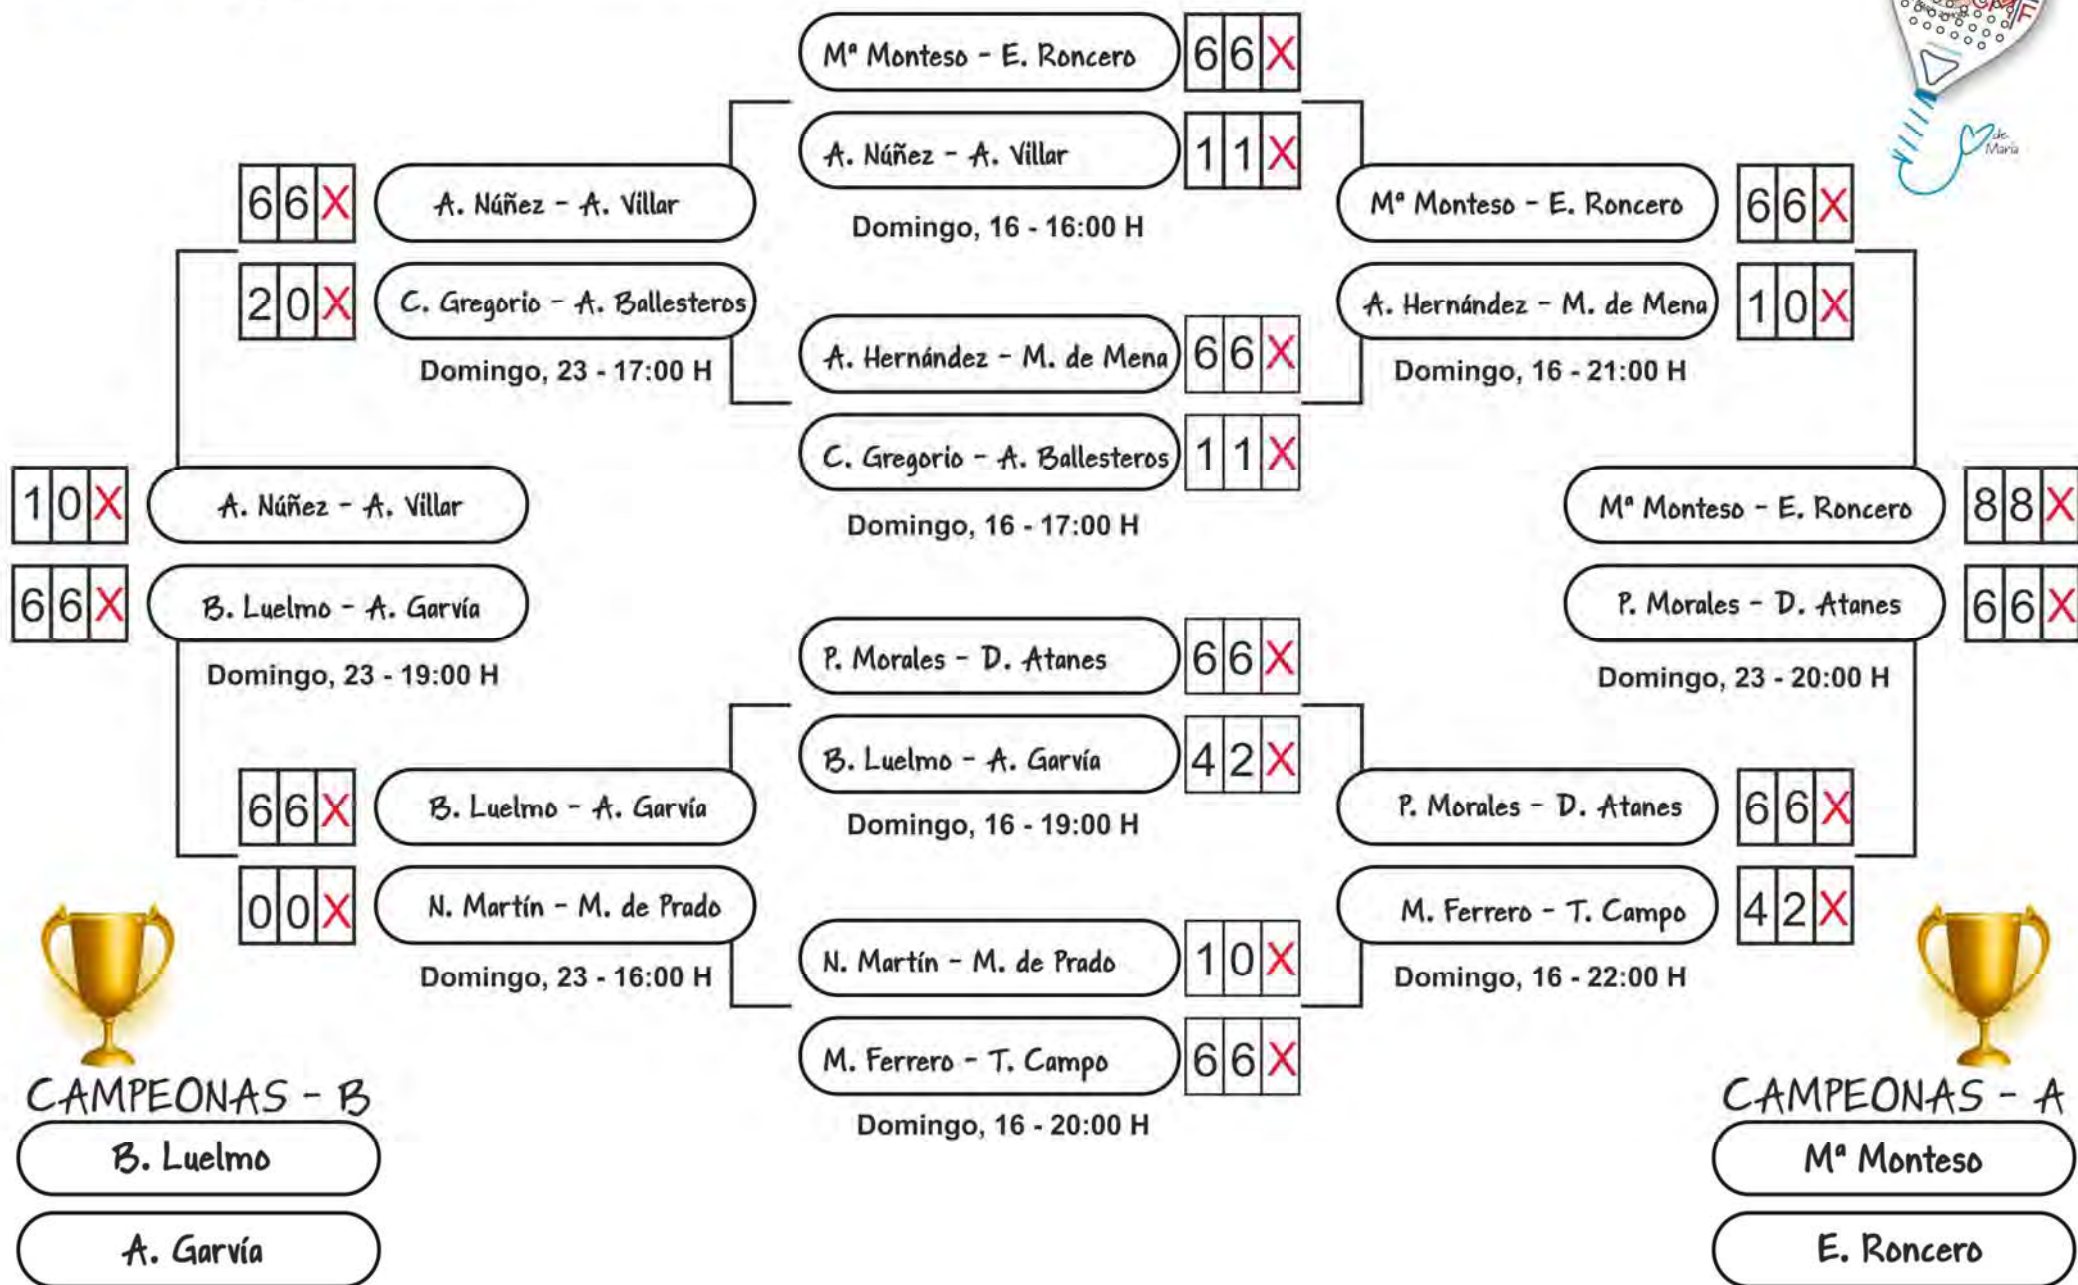

Cuadro NIÑOS - NIÑAS

16 y 23 de octubre de 2011

CAMPEONES - B

P. Jiménez

E. Martínez

CAMPEONES - A

G. Tamame

M. Tamame

Cuadro FEMENINO

16 y 23 de octubre de 2011

TORNEO
"PÁDEL CLARET"

Cuadro MASCULINO

16 y 23 de octubre de 2011

TORNEO
"PÁDEL CLARET"