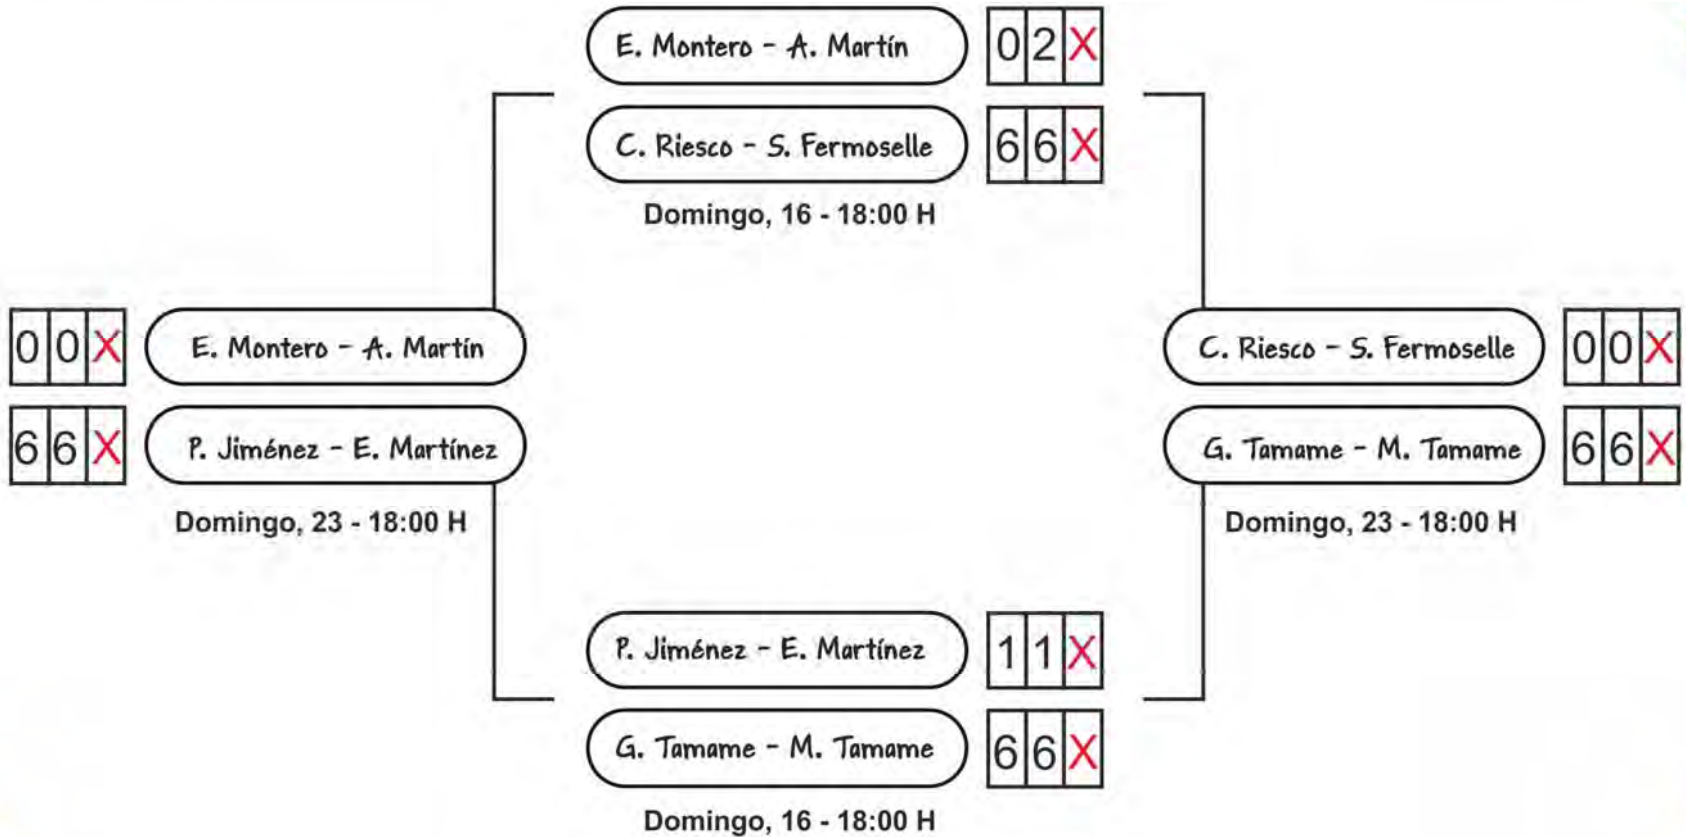

Cuadro NIÑOS - NIÑAS

16 y 23 de octubre de 2011

CAMPEONES - B

P. Jiménez

E. Martínez

CAMPEONES - A

G. Tamame

M. Tamame

Cuadro FEMENINO

16 y 23 de octubre de 2011

TORNEO
"PÁDEL CLARET"

Cuadro MASCULINO

16 y 23 de octubre de 2011

TORNEO
"PÁDEL CLARET"