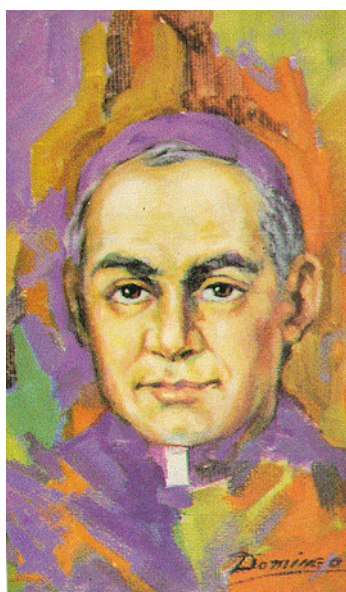

## Nuestra misión

Los Misioneros Claretianos somos una congregación, familia religiosa, fundada por S. Antonio M<sup>a</sup> Claret en Vic, Barcelona en 1849

### S. ANTONIO M<sup>a</sup> CLARET

Un santo del S.XIX que se tomó en serio el mensaje de Jesús:

- Un apóstol de la Palabra de Dios incansable
- Fundador
- Misionero itinerante por Cataluña y Canarias
- Obispo de Santiago de Cuba
- Confesor de la Reina Isabel II
- Calumniado, perseguido y desterrado, muere en Fontfroide (Francia) en 1870
- Canonizado por Pío XII en 1950